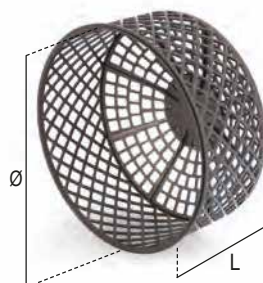

Made in EU

ASR SERIE

Rotierender Sieblöffel:

- 5 Modelle für Bagger mit Einsatzgewicht von 5 bis 35 Ton
- Bidirektional Drehkorb
- Auswechselbare Siebkörbe für verschiedene Siebmaße

ASR SERIES

Rotating Screening bucket:

- 5 models for excavators with operating weight from 5 to 35 ton
- Bidirectional rotating drum
- Interchangeable meshes for different sizes

SERIE ASR

Godet trieur rotatif:

- 5 modèles pour pelles de 5 à 35 t
- Rotation panier dans les 2 sens
- Panier interchangeable

SERIE ASR

Benna selezionatrice rotativa:

- 5 modelli per escavatori da 5 a 35 t
- Rotazione cesto nei 2 sensi
- Cesto intercambiabile

Model		ASR05	ASR07	ASR10	ASR15	ASR20
A	mm	900	1000	1200	1500	1800
B	mm	1150	1580	1880	2010	2315
C	mm	940	1160	1570	1780	2140
Ø	mm	700	900	1100	1300	1550
L	mm	430	592	720	780	850
ISO	m ³	0,4	0,75	1	1,5	2,2
	l/min	25	75	75	75	125
	bar	130	160	160	160	160
	Kg	350	730	1150	1540	2170
	t min/max	5 / 10	8 / 14	13 / 20	18 / 26	24 / 35

20 x 20 mm
40 x 40 mm
60 x 60 mm
100 x 100 mm

30 x 30 mm
50 x 50 mm
80 x 80 mm