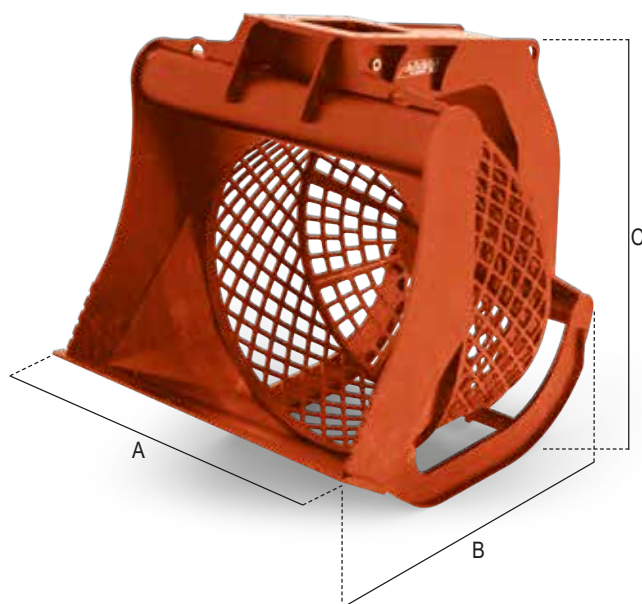

Made in EU

ASR SERIE

Rotierender Sieblöffel:

- 5 Modelle für Bagger mit Einsatzgewicht von 5 bis 35 Ton
- Bidirektional Drehkorb
- Auswechselbare Siebkörbe für verschiedene Siebmaße

ASR SERIES

Rotating Screening bucket:

- 5 models for excavators with operating weight from 5 to 35 ton
- Bidirectional rotating drum
- Interchangeable meshes for different sizes

SERIE ASR

Godet trieur rotatif:

- 5 modèles pour pelles de 5 à 35 t
- Rotation panier dans les 2 sens
- Panier interchangeable

SERIE ASR

Benna selezionatrice rotativa:

- 5 modelli per escavatori da 5 a 35 t
- Rotazione cesto nei 2 sensi
- Cesto intercambiabile

Model		ASR05	ASR07	ASR10	ASR15	ASR20
A	mm	900	1000	1200	1500	1800
B	mm	1150	1580	1880	2010	2315
C	mm	940	1160	1570	1780	2140
Ø	mm	700	900	1100	1300	1550
L	mm	430	592	720	780	850
ISO	m ³	0,4	0,75	1	1,5	2,2
	l/min	25	75	75	75	125
	bar	130	160	160	160	160
	Kg	350	730	1150	1540	2170
	t min/max	5 / 10	8 / 14	13 / 20	18 / 26	24 / 35